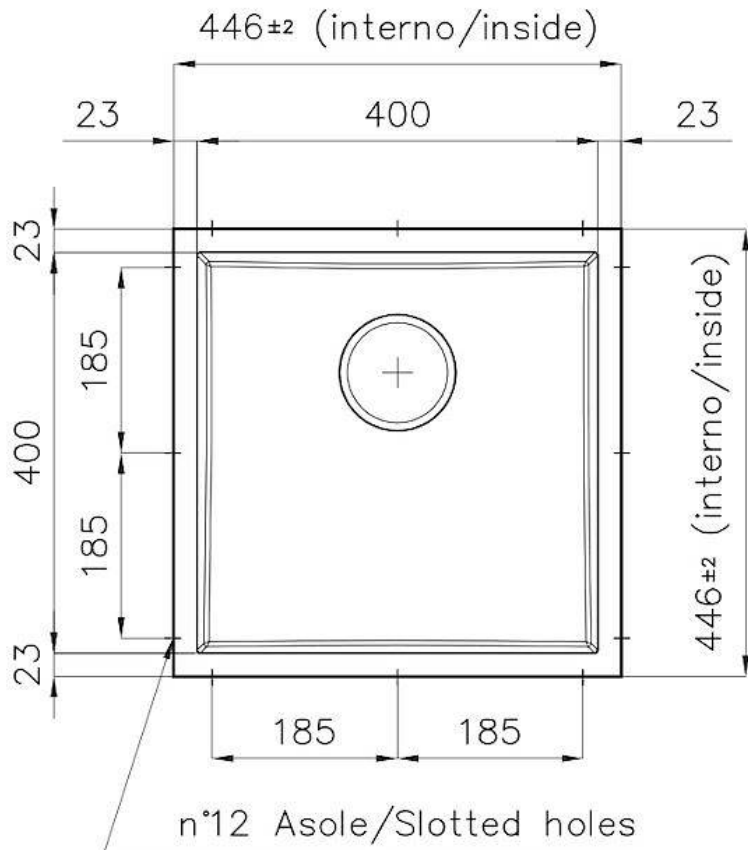

PHANTOM BASE - 20 mm

I fondi lavello Phantom BASE sono appositamente progettati per l'accoppiamento con lavelli costruiti da lastra. Il canale perimetrale agevola un perfetto e semplice fissaggio. Questa versione di Phantom BASE è compatibile con lastre di spessore 20 mm.

LAVELLI DI SPESSORE

Acciaio spesso 1 mm. Uno spessore importante che garantisce la massima robustezza per lavelli che non conoscono i segni del tempo.

TROPPO PIENO PERIMETRALE

Il troppo/pieno è una sicurezza sempre presente sui lavelli Foster che impedisce il traboccare dell'acqua dalla vasca in caso di dimenticanze. La soluzione a scarico perimetrale migliora l'estetica grazie alla forma squadrata ed essenziale.

DETTAGLI

Materiale

Acciaio inox AISI 304

Texture	Spazzolato
Finitura	PVD
Colorazione	Gold
Dimensioni	446 x 446 mm
Numero vasche	1 vasca
Misura vasca	406 x 406 mm
Foro incasso	Vedi scheda tecnica
Dotazioni standard	Piletta, troppo-pieno Foster e tubo corrugato universale (per installazione di differente troppo-pieno), Imballo in scatola
Piletta	Piletta 3,5"
Note:	Per lastre di spessore 20 mm

DATI TECNICI

DETTAGLIO PER TROPPO PIENO / OVERFLOW DETAILS

GALLERIA FOTOGRAFICA

ACCESSORI OPZIONALI

Cestello portapiatti inox
8100 201

Griglia Black
8100 651

Tagliere in HDPE
8657 001

Vaschetta bianca
8153 100