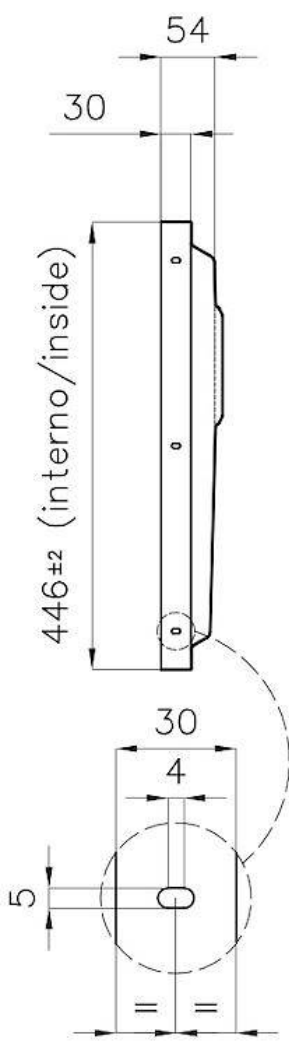

PHANTOM BASE - 20 mm

I fondi lavello Phantom BASE sono appositamente progettati per l'accoppiamento con lavelli costruiti da lastra. Il canale perimetrale agevola un perfetto e semplice fissaggio. Questa versione di Phantom BASE è compatibile con lastre di spessore 20 mm.

LAVELLI DI SPESSORE

Acciaio spesso 1 mm. Uno spessore importante che garantisce la massima robustezza per lavelli che non conoscono i segni del tempo.

TROPPO PIENO PERIMETRALE

Il troppo/pieno è una sicurezza sempre presente sui lavelli Foster che impedisce il traboccare dell'acqua dalla vasca in caso di dimenticanze. La soluzione a scarico perimetrale migliora l'estetica grazie alla forma squadrata ed essenziale.

DETTAGLI

Materiale

Acciaio inox AISI 304

Texture	Spazzolato
Finitura	PVD
Colorazione	Gold
Dimensioni	446 x 446 mm
Numero vasche	1 vasca
Misura vasca	406 x 406 mm
Foro incasso	Vedi scheda tecnica
Dotazioni standard	Piletta, troppo-pieno Foster e tubo corrugato universale (per installazione di differente troppo-pieno), Imballo in scatola
Piletta	Piletta 3,5"
Note:	Per lastre di spessore 20 mm

DATI TECNICI

DETTAGLIO PER TROPPO PIENO / OVERFLOW DETAILS

GALLERIA FOTOGRAFICA

ACCESSORI OPZIONALI

Cestello portapiatti inox
8100 201

Griglia Black
8100 651

Tagliere in HDPE
8657 001

Vaschetta bianca
8153 100